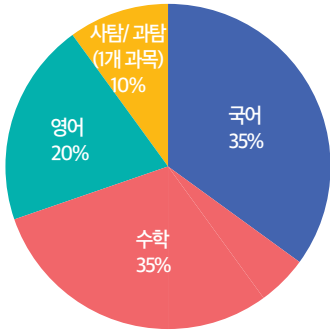

2025학년도 정시(다군) 주요사항

원서접수 2024.12.31(화) ~ 2025.1.3(금) 18:00까지

한동대학교
정시 모집요강

수능 반영 방법