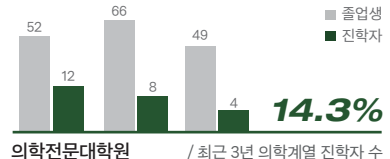

사랑의 가족, 팀제도 및 담임교수제!

학년, 전공, 성별에 관계없이 30여 명의 학생과 교수님 한 분이 한 팀을 이루어 **공동체 정신**을 배웁니다.

교수-학생 상담 수 [2021년] 총 **5,615건**
교수 1명당 연평균 **57건**

2 글로벌 교육환경

영어수업 현황 및 비율

39.1% 전공 영어 강의 비율 [2021년]
17.4% 외국인 교원 비율 [2021년]
41개국에서 입학
해외 출신 학생 [2022학년도]

불합격 없는 교환학생 프로그램

교류협정대학 59개국 196개 대학!
미국 캐나다 스페인 폴란드 헝가리 프랑스 독일 체코 스웨덴 핀란드 불가리아 오스트리아 홍콩 인도 일본 필리핀 대만 이스라엘 중국 등 2022.2월

졸업 시 토익 성적
평균 840점
[2021.2월 졸업생 기준]

해외 인턴십 2015-2021년 누적

프랑스 파리 OECD 본사	15명	미국 워싱턴 D.C. Job 매칭 기관	16명
미국 뉴욕 Job 매칭 기업	110명	멕시코 치아파스 익투스 센터	13명
미국 뉴저지 등 Job 매칭 기업	13명	태국 치앙라이 치앙라이국제학교	17명
미국 워싱턴 D.C. GABI	17명	말레이시아 UCSI 프로그램	12명

HANDONG GLOBAL UNIVERSITY

4 취업 및 진학에 강한 대학

이공계열 취업률 약 74%
전체 취업률 64.6% > 전국 평균 61.6%
비수도권 대학 중 전문대학원 **최대 배출**

미국 변호사 시험 합격
515명
- 한동국제법률대학원 -

의·치학 전문대학원
270명
[2021년까지 누계]

3 100% 자율전공 및 창의융합교육

무전공무학과 & 복수전공 / 자유로운 전공선택
신입생 100% 전 학부 자율전공으로 선발하여 원하는 전공을 선택할 수 있습니다. 또한 인문계와 이공계를 넘나들며 자유롭게 복수전공 할 수 있습니다.