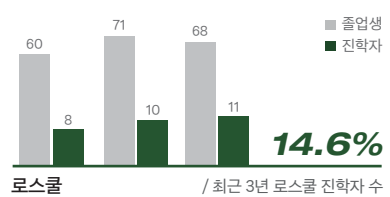

사랑의 가족, 팀제도 및 담임교수제!

학년, 전공, 성별에 관계없이 30여 명의 학생과 교수님 한 분이 한 팀을 이루어 **공동체 정신**을 배웁니다.

교수-학생 상담 수 [2021년] 총 **5,615건**
교수 1명당 연평균 **57건**

2 글로벌 교육환경

영어수업 현황 및 비율

39.1% 전공 영어 강의 비율 [2021년]
17.4% 외국인 교원 비율 [2021년]
41개국에서 입학
해외 출신 학생 [2022학년도]

불합격 없는 교환학생 프로그램

교류협정대학 59개국 196개 대학!
미국 캐나다 스페인 폴란드 헝가리 프랑스 독일 체코 스웨덴 핀란드 불가리아 오스트리아 홍콩 인도 일본 필리핀 대만 이스라엘 중국 등 2022.2월

졸업 시 토익 성적
평균 840점
[2021.2월 졸업생 기준]

해외 인턴십 2015-2021년 누적

프랑스 파리 OECD 본사	15명	미국 워싱턴 D.C. Job 매칭 기관	16명
미국 뉴욕 Job 매칭 기업	110명	멕시코 치아파스 익투스 센터	13명
미국 뉴저지 등 Job 매칭 기업	13명	태국 치앙라이 치앙라이국제학교	17명
미국 워싱턴 D.C. GABI	17명	말레이시아 UCSI 프로그램	12명

HANDONG GLOBAL UNIVERSITY

4 취업 및 진학에 강한 대학

이공계열 취업률 약 74%
전체 취업률 64.6% > 전국 평균 61.6%
비수도권 대학 중 전문대학원 **최대 배출**

미국 변호사 시험 합격
515명
- 한동국제법률대학원 -

의·치학 전문대학원
270명
[2021년까지 누계]

3 100% 자율전공 및 창의융합교육

무전공무학과 & 복수전공 / 자유로운 전공선택
신입생 100% 전 학부 자율전공으로 선발하여 원하는 전공을 선택할 수 있습니다. 또한 인문계와 이공계를 넘나들며 자유롭게 복수전공 할 수 있습니다.