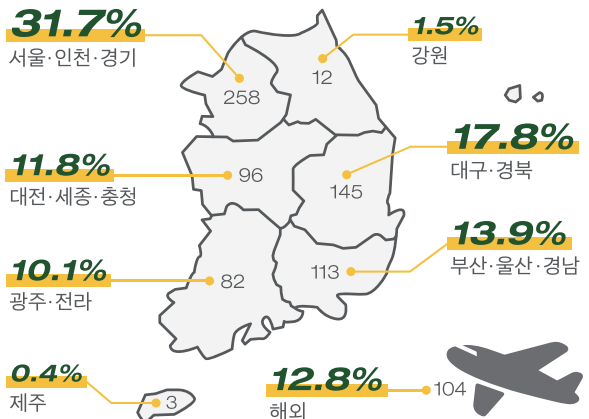

전국을 넘어 해외에서 유학 오는 대학

| 신입생 지역별 분포

단위: 명
[2021년]

31.7%

서울·인천·경기

1.5%

강원

11.8%

대전·세종·충청

17.8%

대구·경북

10.1%

광주·전라

13.9%

부산·울산·경남

0.4%

제주

12.8%

해외

모집단위

전 학부 (자율전공)

2학년 진입 시 성적에 관계없이 전공 선택

지원자격

구분	지원자격	모집인원
수능 (일반학생)	국내 정규고등학교 졸업(예정)자 또는 관련 법령에 의하여 이와 동등의 학력이 있다고 인정되는 자	35명*
수능 (농어촌학생) (정원 외)	국내 정규고등학교 졸업(예정)자로서 아래 항목 중 하나에 해당하는 자 1) 중학교 입학일부터 고등학교 졸업일(졸업예정자 포함)까지 본인 및 부·모 모두가 농어촌 읍·면 지역 또는 도서·벽지 지역에 거주한 자로서 농어촌 읍·면 지역 또는 도서·벽지 지역에 소재한 중·고등학교의 전 교육과정을 이수한 자 2) 초등학교 입학일부터 고등학교 졸업일(졸업예정자 포함)까지 지원자 본인이 농어촌 읍·면 지역 또는 도서·벽지 지역에 거주한 자로서 농어촌 읍·면 지역 또는 도서·벽지 지역에 소재한 초·중·고등학교의 전 교육과정을 이수한 자	00명**
수능 (기회균형선발) (정원 외)	국내 정규고등학교 졸업(예정)자 또는 관련 법령에 의하여 이와 동등의 학력이 있다고 인정되는 자로서, 원서접수 마감일 기준으로 아래 항목 중 하나에 해당하는 자 1) 「국민기초생활보장법」 제2조 제1호(수급권자), 제2호(수급자) 2) 「국민기초생활보장법」 제2조 제10호(차상위계층)에 의한 대상자 3) 「한부모가족지원법」 제5조 및 제5조의 2에 따른 지원대상자	00명**